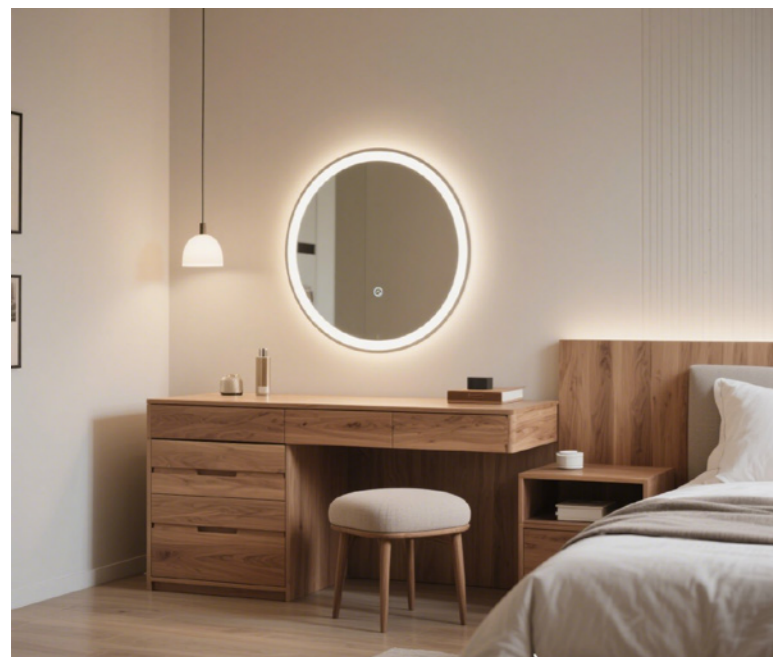

BÀN TRANG ĐIỂM

Bàn trang điểm được sản xuất từ tấm nhôm tổ ong LUDA, có độ bền cao, vân gỗ sang trọng, không cong vênh, không mối mọt, dễ dàng vệ sinh.

Thiết kế hiện đại, tinh gọn, linh hoạt trong bố trí, phù hợp với nhiều phong cách nội thất. Có thể tích hợp gương điện, ngăn kéo thông minh, mang đến trải nghiệm tiện nghi và thẩm mỹ cho không gian phòng ngủ.