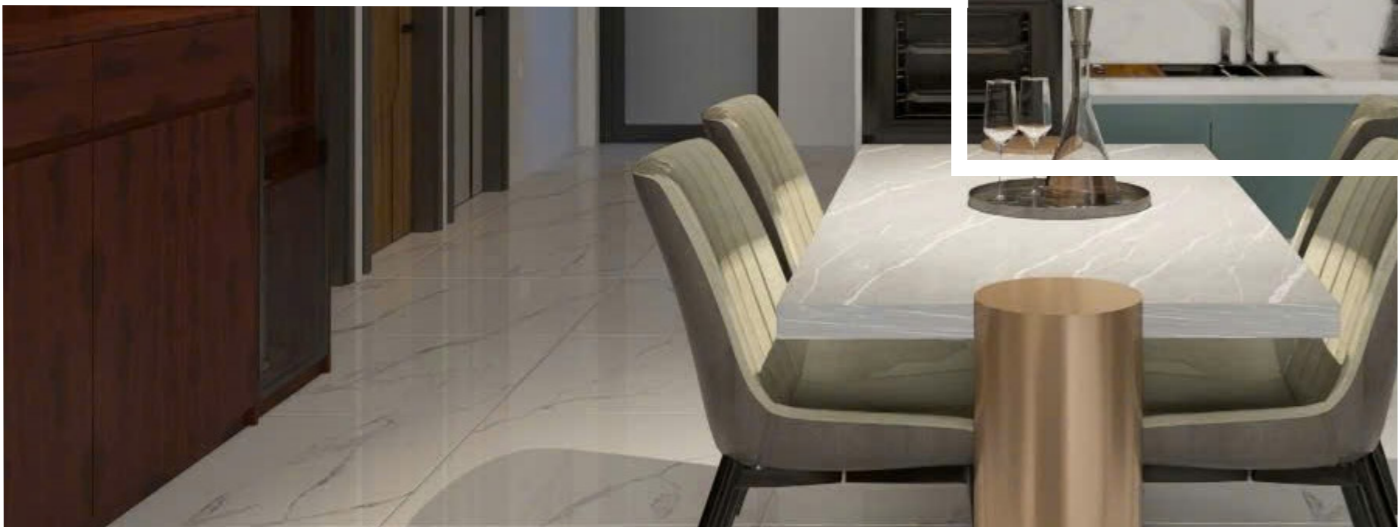

TỦ CHẠM TRÊN & TỦ CHẠM DƯỚI

STT	Loại tủ	Chiều cao (mm)	Chiều sâu (mm)	Chiều dài
1	Tủ chạn trên	750	350	Tùy chỉnh theo thực tế
2	Tủ chạn dưới	800	600	Tùy chỉnh theo thực tế

Đặc điểm nổi bật:

Sử dụng Tấm Nhôm Tổ Ong LUDA – vật liệu hiện đại với nhiều ưu điểm vượt trội: Chống nước tuyệt đối, trọng lượng nhẹ, chịu lực tốt, không cong vênh, không mối mọt, không nấm mốc, hàm lượng formaldehyde thấp – an toàn cho sức khỏe.

Thiết kế tiện nghi, nhiều ngăn chứa, dễ dàng lau chùi. Có thể sử dụng kết hợp cánh tấm nhôm tổ ong hoặc cánh kính, tương thích với hầu hết các hãng phụ kiện bếp hiện có trên thị trường. Phù hợp với mọi không gian bếp hiện đại, giúp tối ưu công năng và tăng tính thẩm mỹ cho căn bếp.