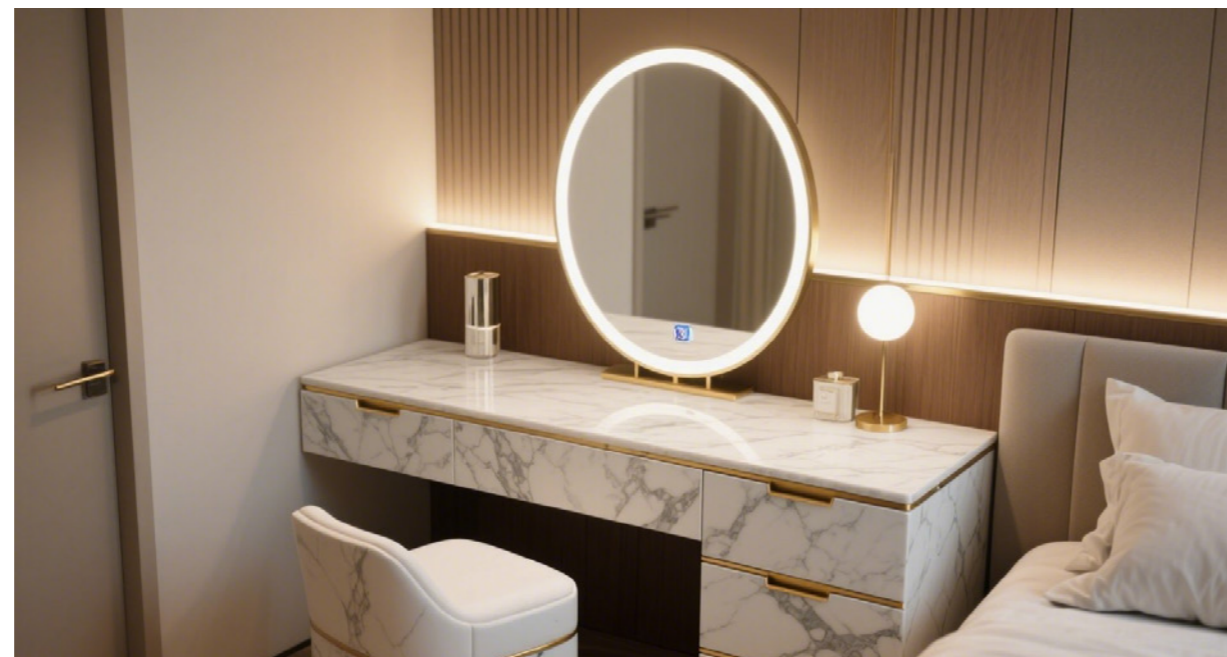

BÀN TRANG ĐIỂM

Bàn trang điểm được sản xuất từ tấm nhôm tổ ong LUDA, có độ bền cao, vân gỗ sang trọng, không cong vênh, không mối mọt, dễ dàng vệ sinh.

Thiết kế hiện đại, tinh gọn, linh hoạt trong bố trí, phù hợp với nhiều phong cách nội thất. Có thể tích hợp gương điện, ngăn kéo thông minh, mang đến trải nghiệm tiện nghi và thẩm mỹ cho không gian phòng ngủ.