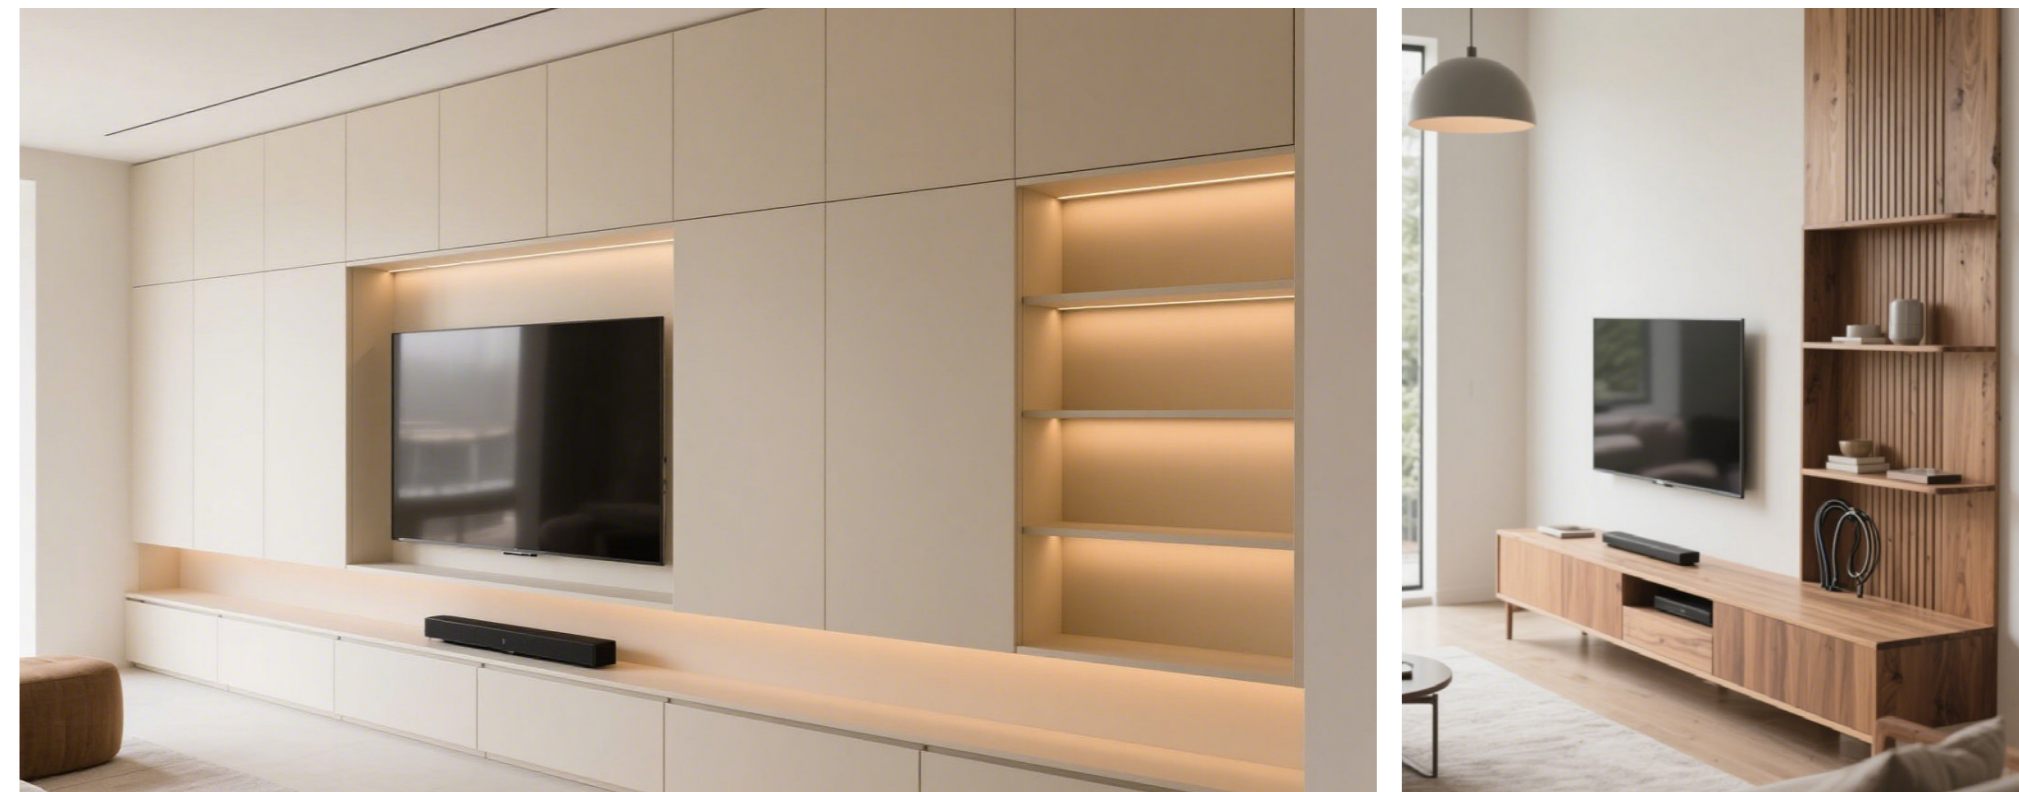

KỆ TIVI

Kệ tivi được sản xuất từ tấm nhôm tổ ong LUDA, bền màu, vân gỗ sang trọng.

Thiết kế mở, linh hoạt kích thước, phù hợp với nhiều không gian khác nhau. Là điểm nhấn tinh tế cho phòng khách hoặc phòng ngủ, vừa đảm bảo công năng, vừa nâng tầm thẩm mỹ cho ngôi nhà.