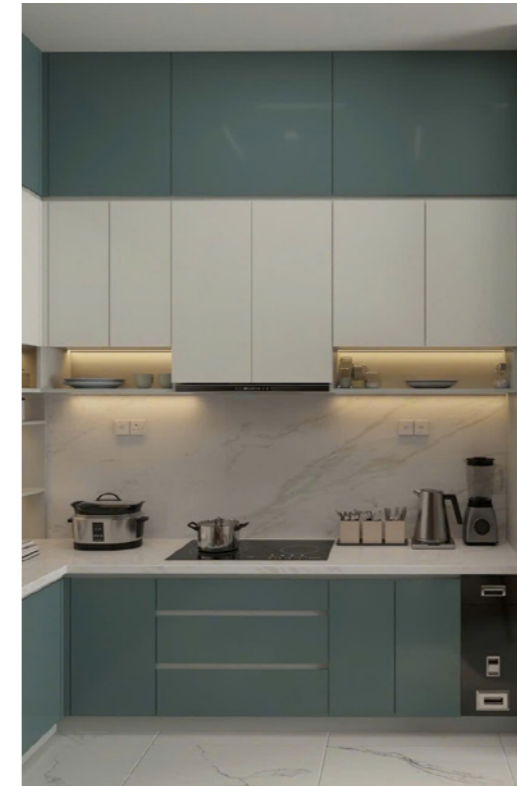

TỦ CHẠM TRÊN & TỦ CHẠM DƯỚI

STT	Loại tủ	Chiều cao (mm)	Chiều sâu (mm)	Chiều dài
1	Tủ chạn trên	750	350	Tùy chỉnh theo thực tế
2	Tủ chạn dưới	800	600	Tùy chỉnh theo thực tế

Đặc điểm nổi bật:

Sử dụng Tấm Nhôm Tổ Ong LUDA – vật liệu hiện đại với nhiều ưu điểm vượt trội: Chống nước tuyệt đối, trọng lượng nhẹ, chịu lực tốt, không cong vênh, không mối mọt, không nấm mốc, hàm lượng formaldehyde thấp – an toàn cho sức khỏe.

Thiết kế tiện nghi, nhiều ngăn chứa, dễ dàng lau chùi. Có thể sử dụng kết hợp cánh tấm nhôm tổ ong hoặc cánh kính, tương thích với hầu hết các hãng phụ kiện bếp hiện có trên thị trường. Phù hợp với mọi không gian bếp hiện đại, giúp tối ưu công năng và tăng tính thẩm mỹ cho căn bếp.