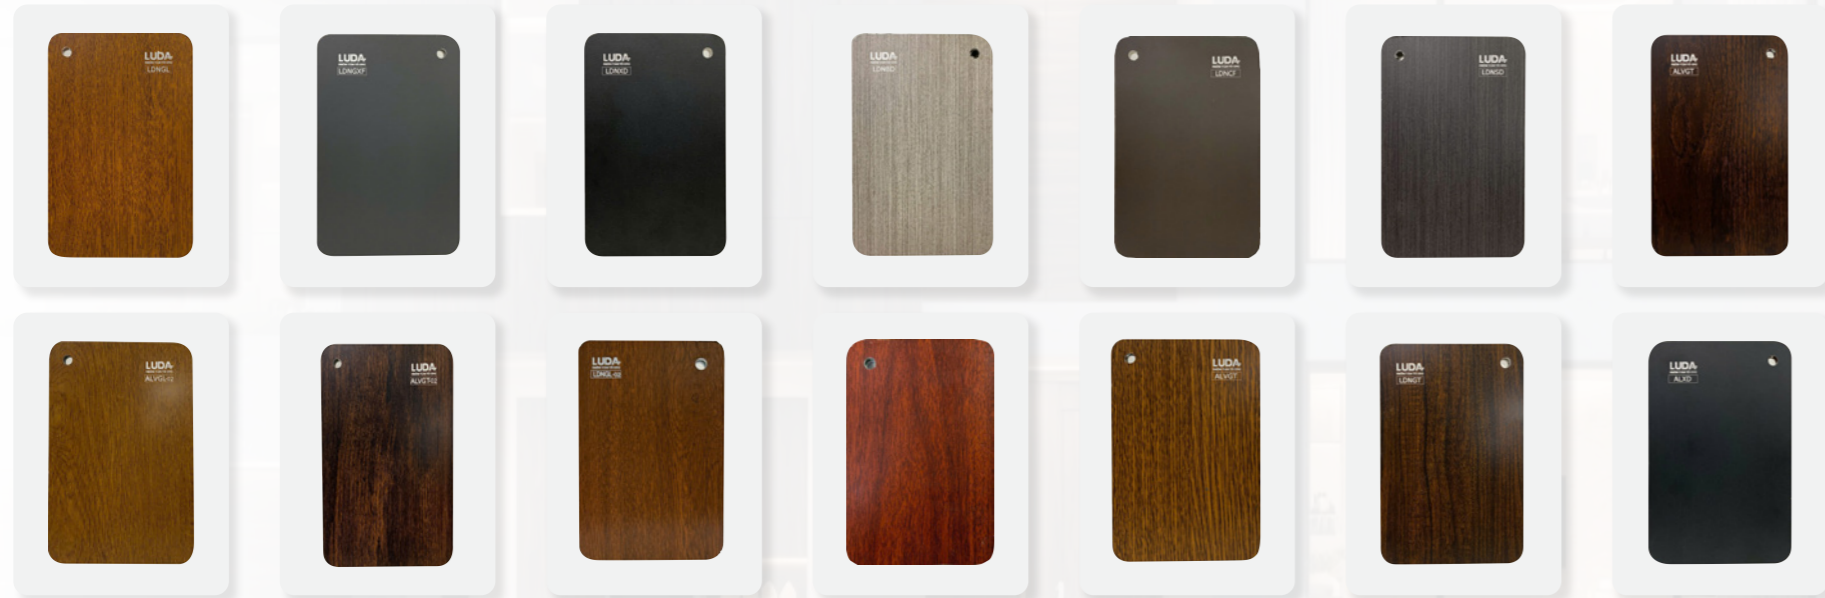

NGUYÊN LIỆU SẢN XUẤT

Vật liệu:

Harpoon lựa chọn 100% vật liệu Tấm Nhôm Tổ Ong 5 lớp của LUDA với bề mặt phủ Nhôm và PET vì đây là vật liệu bền vững.

Đặc tính nổi bật:

CÁCH ÂM

CÁCH NHIỆT

CÁCH ĐIỆN

CHỐNG CHÁY LAN